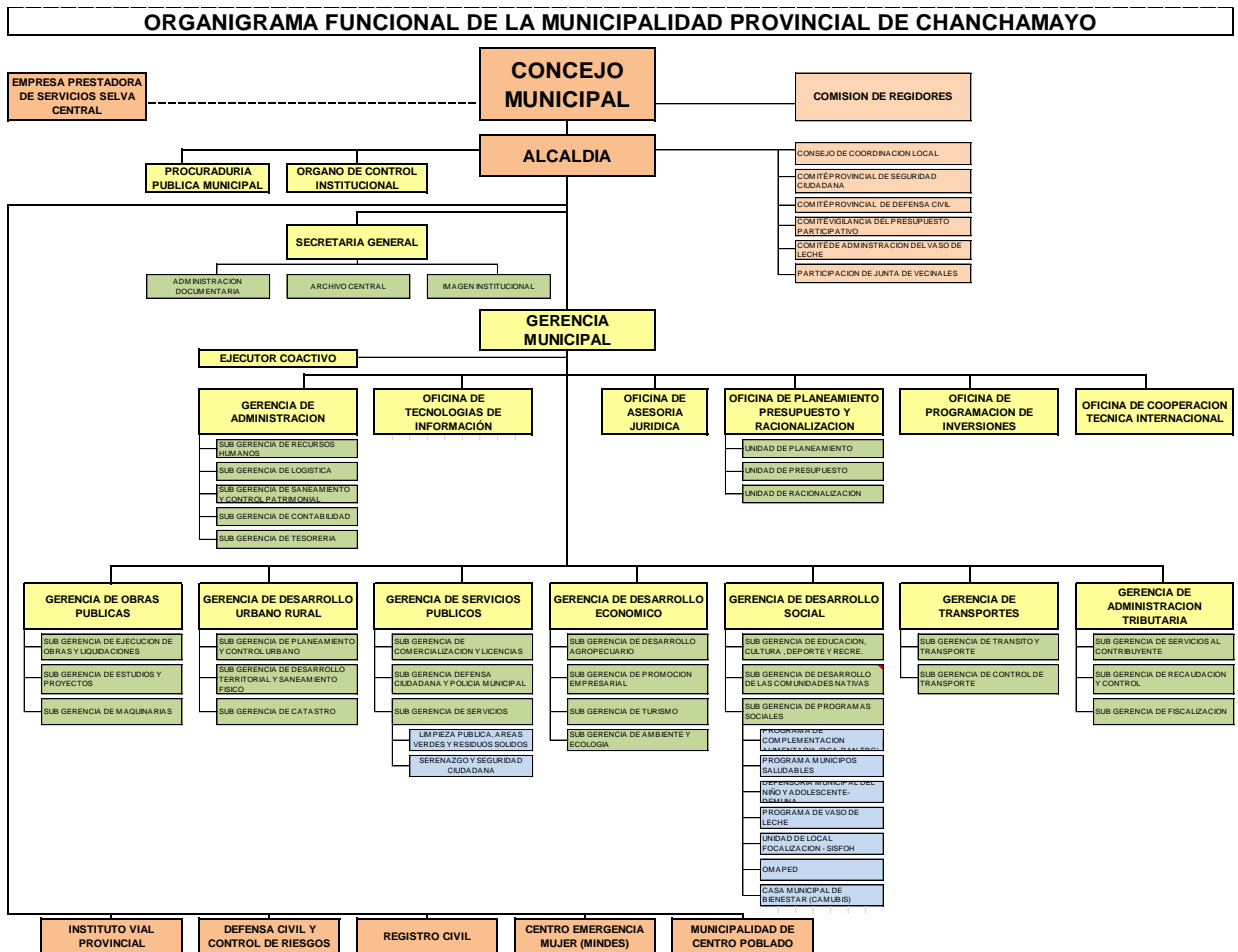

Municipalidad Provincial de Chanchamayo

Calle Callao No.245 Teléfono (064) 531143

La Merced Chanchamayo

Oficina de Imagen Institucional y Comunicaciones

“AÑO DEL CENTENARIO DE MACHU PICCHU PARA EL MUNDO”

MUNICIPALIDAD PROVINCIAL DE CHANCHAMAYO APRUEBA EL ORGANIGRAMA FUNCIONAL.

En sesión ordinaria de concejo del 22 de diciembre se aprobó el organigrama estructural de la Municipalidad Provincial de Chanchamayo, la ordenanza municipal No. 046-2011-MPCH, que dispone la nueva estructura fue elaborada en coordinación con las distintas áreas correspondientes a fin de crear una estructura enmarcada en el desarrollo moderno y eficiente, haciendo competentes los sistemas de gestión municipal y administrativa bajo un principio permanente de cambio e innovación.